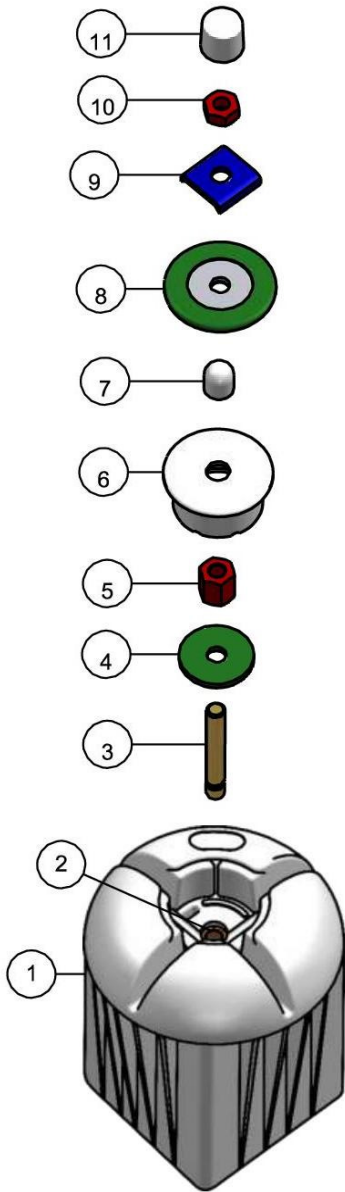

ΔΙΑΤΑΞΗ ΣΥΝΑΡΜΟΛΟΓΗΣΗΣ ΚΑΠΕΛΟΥ ΠΑΣΣΑΛΩΝ

ΤΥΠΟΣ ΣΥΝΑΡΜΟΛΟΓΗΣΗΣ KIT AUSTRIA	ΓΙΑ ΔΙΑΣΤΑΣΕΙΣ ΠΑΣΣΑΛΩΝ 7X7 7X7,5 7X8 8X8 8X8,5 9X9 9X9,5
-------------------------------------	--

No	ΠΕΡΙΓΡΑΦΗ	ΥΛΙΚΟ
1	ΚΑΠΕΛΟ ΠΑΣΣΑΛΟΥ	PVC
2	ΠΑΞΙΜΑΔΙ CH27	ΜΕΤΑΛΛΟ
3	ΒΙΔΑ M10X75	ΜΕΤΑΛΛΟ
4	ΡΟΔΕΛΑ 10X40X3,5	ΜΕΤΑΛΛΟ
5	ΒΙΔΑ M10X20	ΜΕΤΑΛΛΟ
6	ΤΑΠΑ ΜΕ ΟΠΗ Φ13	PVC
7	ΤΑΠΑ ΠΡΟΣΤΑΣΙΑΣ ΔΙΧΤΥΟΥ	PVC
8	ΡΟΔΕΛΑ D60	ΜΕΤΑΛΛΟ+PVC
9	ΛΑΜΑ ΣΥΓΚΡΑΤΗΣΗΣ	ΜΕΤΑΛΛΟ
10	ΒΙΔΑ M10	ΜΕΤΑΛΛΟ
11	ΚΑΛΥΜΜΑ ΒΙΔΑΣ	PVC