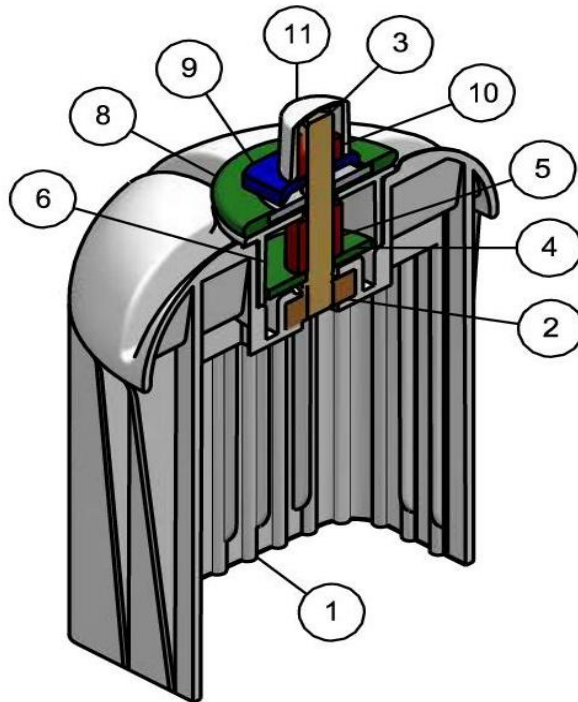

ΔΙΑΤΑΞΗ ΣΥΝΑΡΜΟΛΟΓΗΣΗΣ ΚΑΠΕΛΟΥ ΠΑΣΣΑΛΩΝ

ΤΥΠΟΣ ΣΥΝΑΡΜΟΛΟΓΗΣΗΣ KIT AUSTRIA	ΓΙΑ ΔΙΑΣΤΑΣΕΙΣ ΠΑΣΣΑΛΩΝ 7X7 7X7,5 7X8 8X8 8X8,5 9X9 9X9,5
-------------------------------------	--

No	ΠΕΡΙΓΡΑΦΗ	ΥΛΙΚΟ
1	ΚΑΠΕΛΟ ΠΑΣΣΑΛΟΥ	PVC
2	ΠΑΞΙΜΑΔΙ CH27	ΜΕΤΑΛΛΟ
3	ΒΙΔΑ M10X75	ΜΕΤΑΛΛΟ
4	ΡΟΔΕΛΑ 10X40X3,5	ΜΕΤΑΛΛΟ
5	ΒΙΔΑ M10X20	ΜΕΤΑΛΛΟ
6	ΤΑΠΑ ΜΕ ΟΠΗ Φ13	PVC
7	ΤΑΠΑ ΠΡΟΣΤΑΣΙΑΣ ΔΙΧΤΥΟΥ	PVC
8	ΡΟΔΕΛΑ D60	ΜΕΤΑΛΛΟ+PVC
9	ΛΑΜΑ ΣΥΓΚΡΑΤΗΣΗΣ	ΜΕΤΑΛΛΟ
10	ΒΙΔΑ M10	ΜΕΤΑΛΛΟ
11	ΚΑΛΥΜΜΑ ΒΙΔΑΣ	PVC